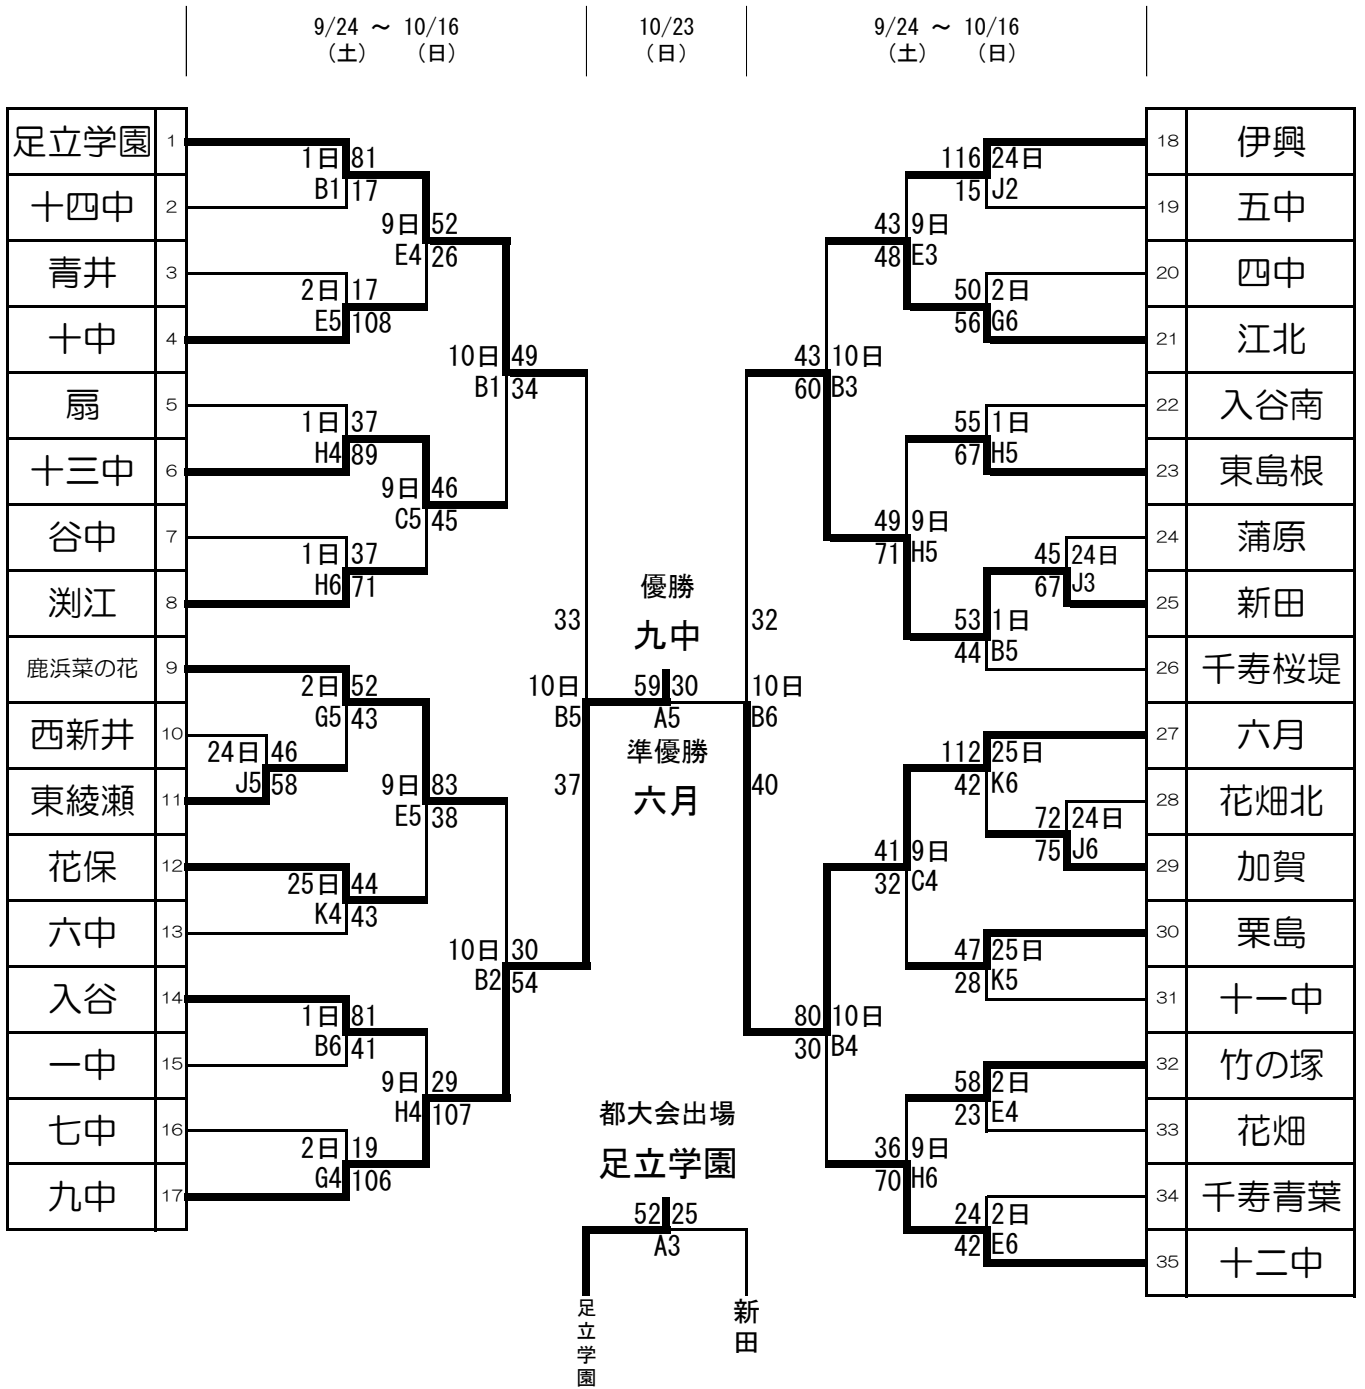

平成28年度東京都中学校バスケットボール新人大会足立区予選大会

【男子】

会場

- A 足立学園
- B 千寿桜堤
- C 千寿青葉
- D 六中
- E 十中
- F 新田
- G 江北
- H 東島根
- I 西新井
- J 伊興
- K 栗島
- L 十一中
- M
- N

<時程>

- 第1試合 9:00~
- 第2試合 10:20~
- 第3試合 11:40~
- 第4試合 13:00~
- 第5試合 14:20~
- 第6試合 15:40~

平成28年度東京都中学校バスケットボール新人大会足立区予選大会

【女子】