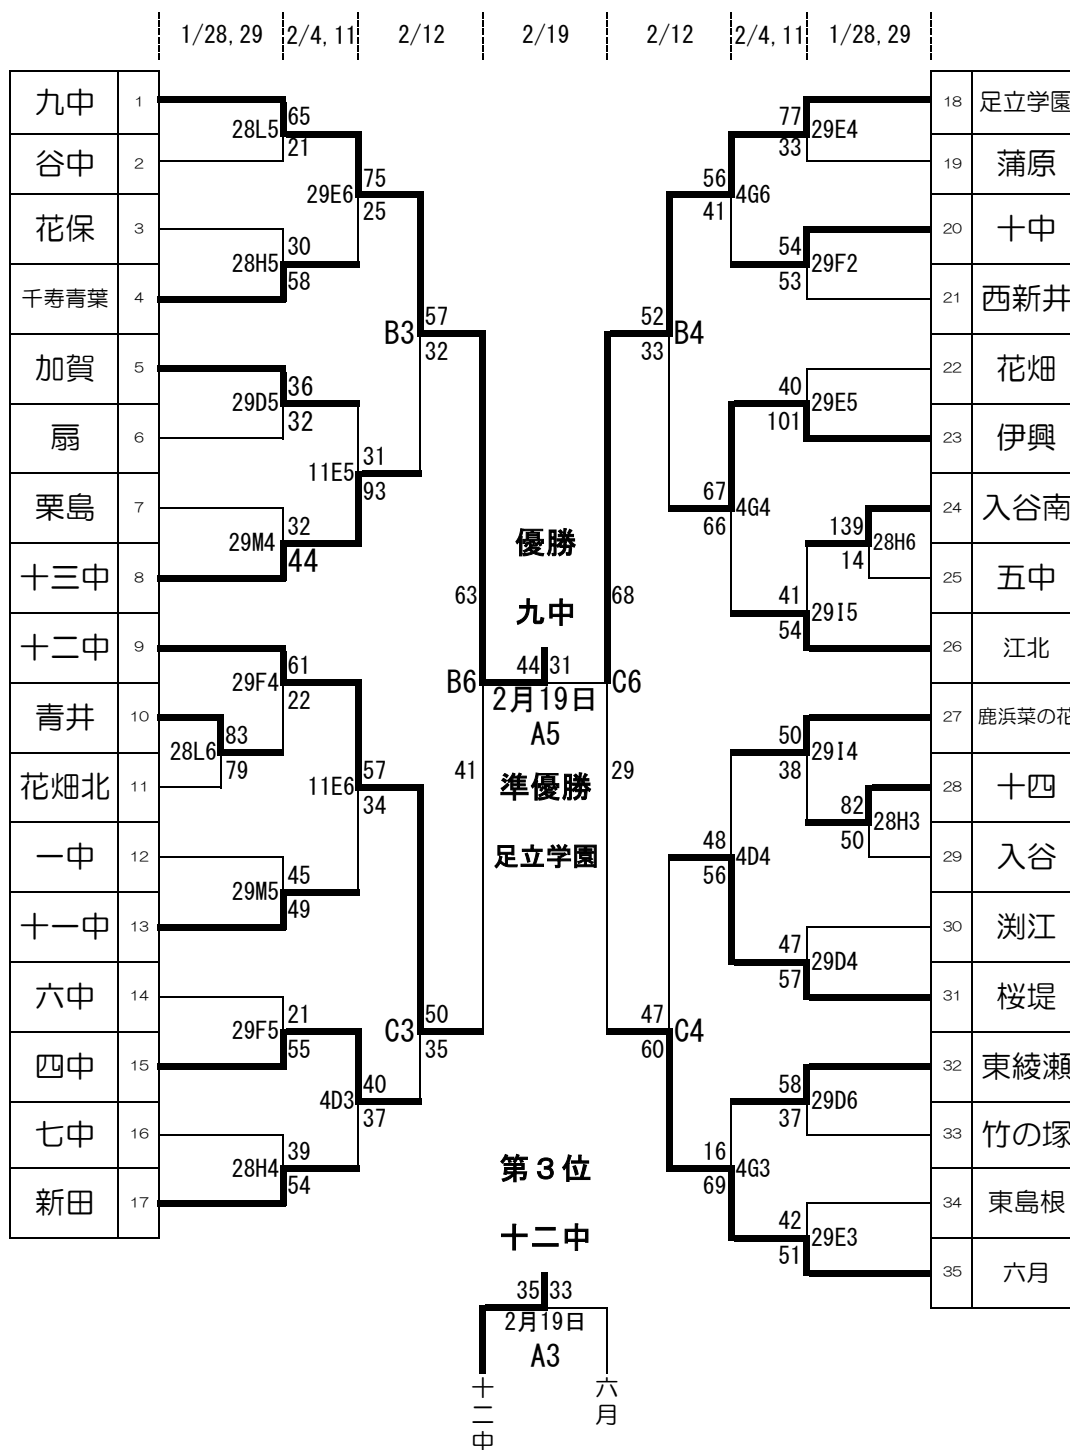

第69回 足立区民バスケットボール大会（中学生の部）

【男子】

<会場>

- A: 足立学園
- B: スポセン
- C: スポセン
- D: 千寿桜堤
- E: 千寿青葉
- F: 六中
- G: 十中
- H: 新田
- I: 江北
- J: 東島根
- K: 伊興
- L: 谷中
- M: 栗島中

<時程>

- 第1試合 9:00~
- 第2試合 10:20~
- 第3試合 11:40~
- 第4試合 13:00~
- 第5試合 14:20~
- 第6試合 15:40~

<12日スポセンでの時程>

- 第1試合 9:20~
- 第2試合 10:40~
- 第3試合 12:00~
- 第4試合 13:20~
- 第5試合 14:40~
- 第6試合 16:00~

第69回 足立区民バスケットボール大会（中学生の部）

【女子】

<会場>

- A: 足立学園
- B: スポセン
- C: スポセン
- D: 千寿桜堤
- E: 千寿青葉
- F: 六中
- G: 十中
- H: 新田
- I: 江北
- J: 東島根
- K: 伊興
- L: 谷中
- M: 栗島中

<時程>

- 第1試合 9:00~
- 第2試合 10:20~
- 第3試合 11:40~
- 第4試合 13:00~
- 第5試合 14:20~
- 第6試合 15:40~

<12日スポセンでの時程>

- 第1試合 9:20~
- 第2試合 10:40~
- 第3試合 12:00~
- 第4試合 13:20~
- 第5試合 14:40~
- 第6試合 16:00~