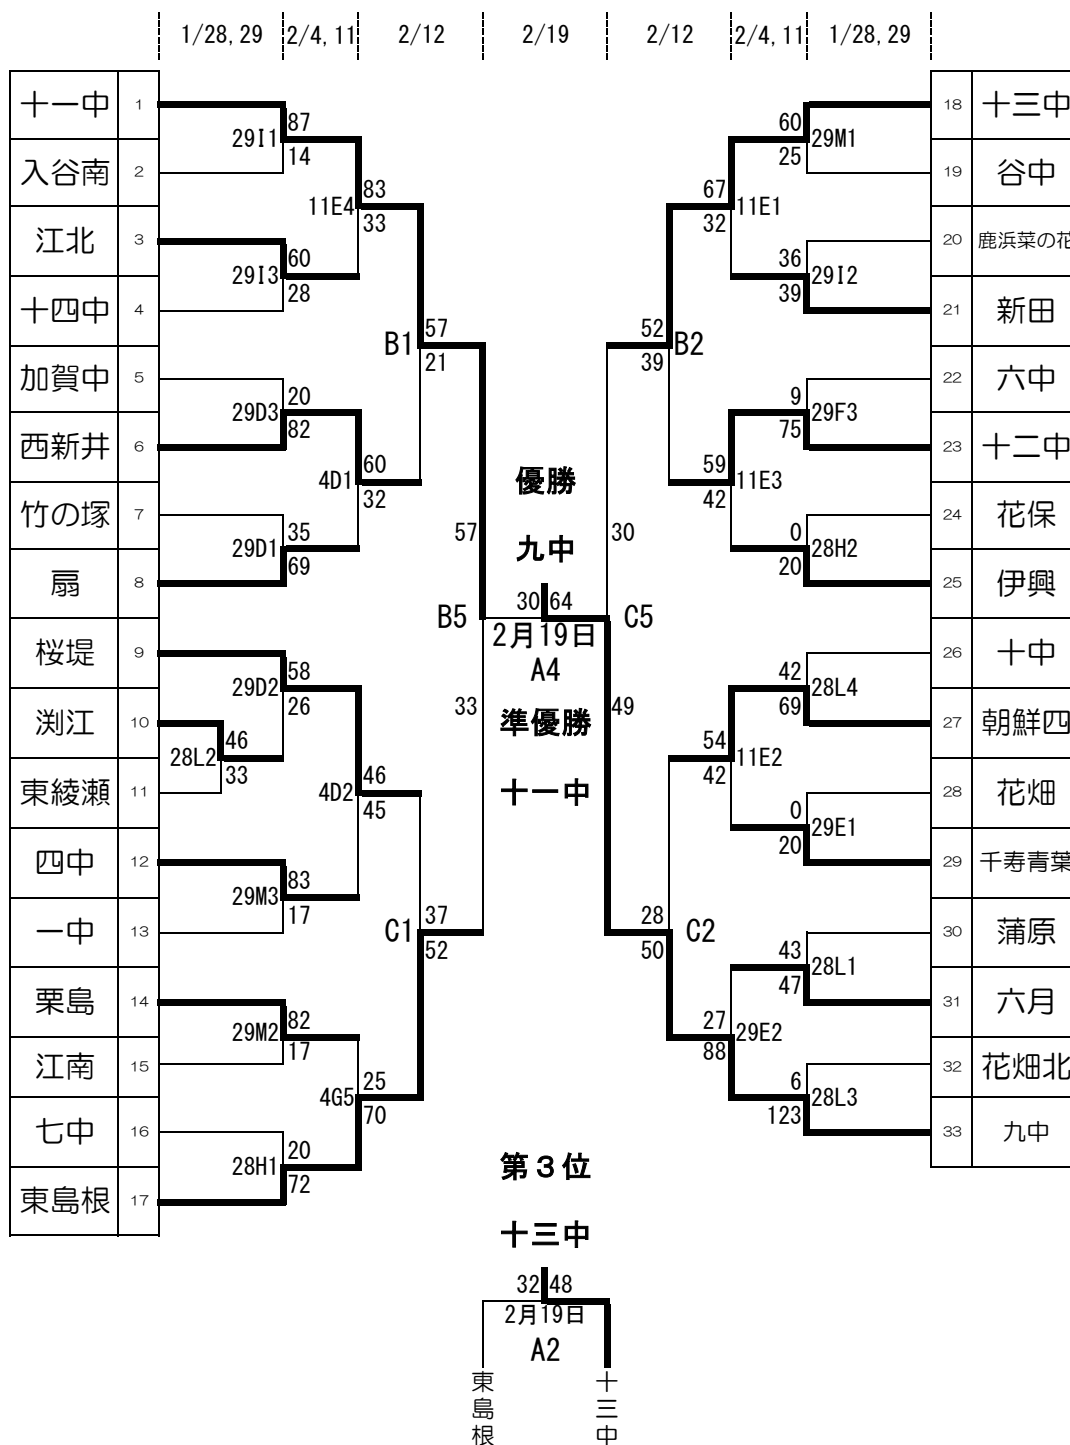

第69回 足立区民バスケットボール大会（中学生の部）

【男子】

<会場>

- A: 足立学園
- B: スポセン
- C: スポセン
- D: 千寿桜堤
- E: 千寿青葉
- F: 六中
- G: 十中
- H: 新田
- I: 江北
- J: 東島根
- K: 伊興
- L: 谷中
- M: 栗島中

<時程>

- 第1試合 9:00~
- 第2試合 10:20~
- 第3試合 11:40~
- 第4試合 13:00~
- 第5試合 14:20~
- 第6試合 15:40~

<12日スポセンでの時程>

- 第1試合 9:20~
- 第2試合 10:40~
- 第3試合 12:00~
- 第4試合 13:20~
- 第5試合 14:40~
- 第6試合 16:00~

第69回 足立区民バスケットボール大会（中学生の部）

【女子】

<会場>

- A: 足立学園
- B: スポセン
- C: スポセン
- D: 千寿桜堤
- E: 千寿青葉
- F: 六中
- G: 十中
- H: 新田
- I: 江北
- J: 東島根
- K: 伊興
- L: 谷中
- M: 栗島中

<時程>

- 第1試合 9:00~
- 第2試合 10:20~
- 第3試合 11:40~
- 第4試合 13:00~
- 第5試合 14:20~
- 第6試合 15:40~

<12日スポセンでの時程>

- 第1試合 9:20~
- 第2試合 10:40~
- 第3試合 12:00~
- 第4試合 13:20~
- 第5試合 14:40~
- 第6試合 16:00~