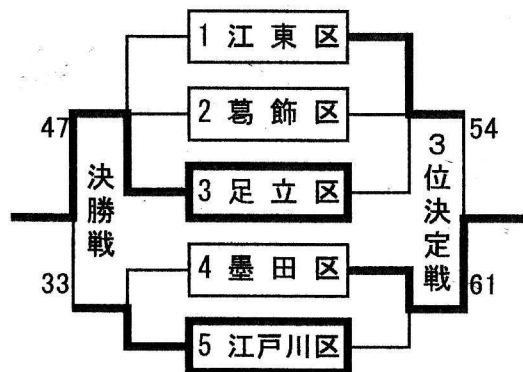

## 第15回墨東五区交流中学生選抜バスケットボール大会 試合結果

【結果】

【男子の部】

【女子の部】

【男子の部】Aコート

【女子の部】Bコート

1	9:30	江東区	50 - 37	葛飾区	足立区	41 - 44	葛飾区
試合間 15分							
2	10:55	江東区	26 - 58	足立区	足立区	54 - 45	江戸川区
3	11:55	墨田区	41 - 48	江戸川区	江東区	66 - 34	墨田区
4	13:10	葛飾区	48 - 49	足立区	葛飾区	45 - 31	江戸川区
5	14:15 三決	江東区	54 - 61	墨田区	足立区	33 - 38	墨田区
6	15:30 決勝	足立区	47 - 33	江戸川区	葛飾区	56 - 38	江東区