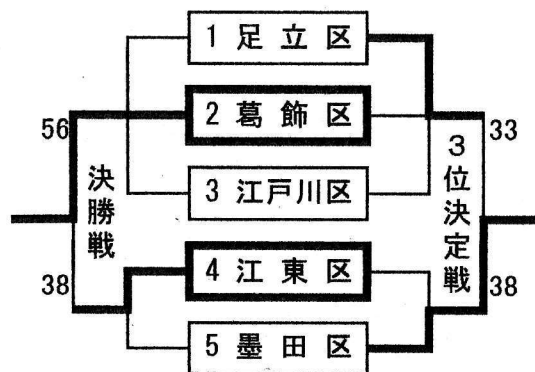

## 第15回墨東五区交流中学生選抜バスケットボール大会 試合結果

【結果】

【男子の部】

【女子の部】

【男子の部】Aコート

【女子の部】Bコート

1	9:30	江東区	50 - 37	葛飾区	足立区	41 - 44	葛飾区
試合間 15分							
2	10:55	江東区	26 - 58	足立区	足立区	54 - 45	江戸川区
3	11:55	墨田区	41 - 48	江戸川区	江東区	66 - 34	墨田区
4	13:10	葛飾区	48 - 49	足立区	葛飾区	45 - 31	江戸川区
5	14:15 三決	江東区	54 - 61	墨田区	足立区	33 - 38	墨田区
6	15:30 決勝	足立区	47 - 33	江戸川区	葛飾区	56 - 38	江東区