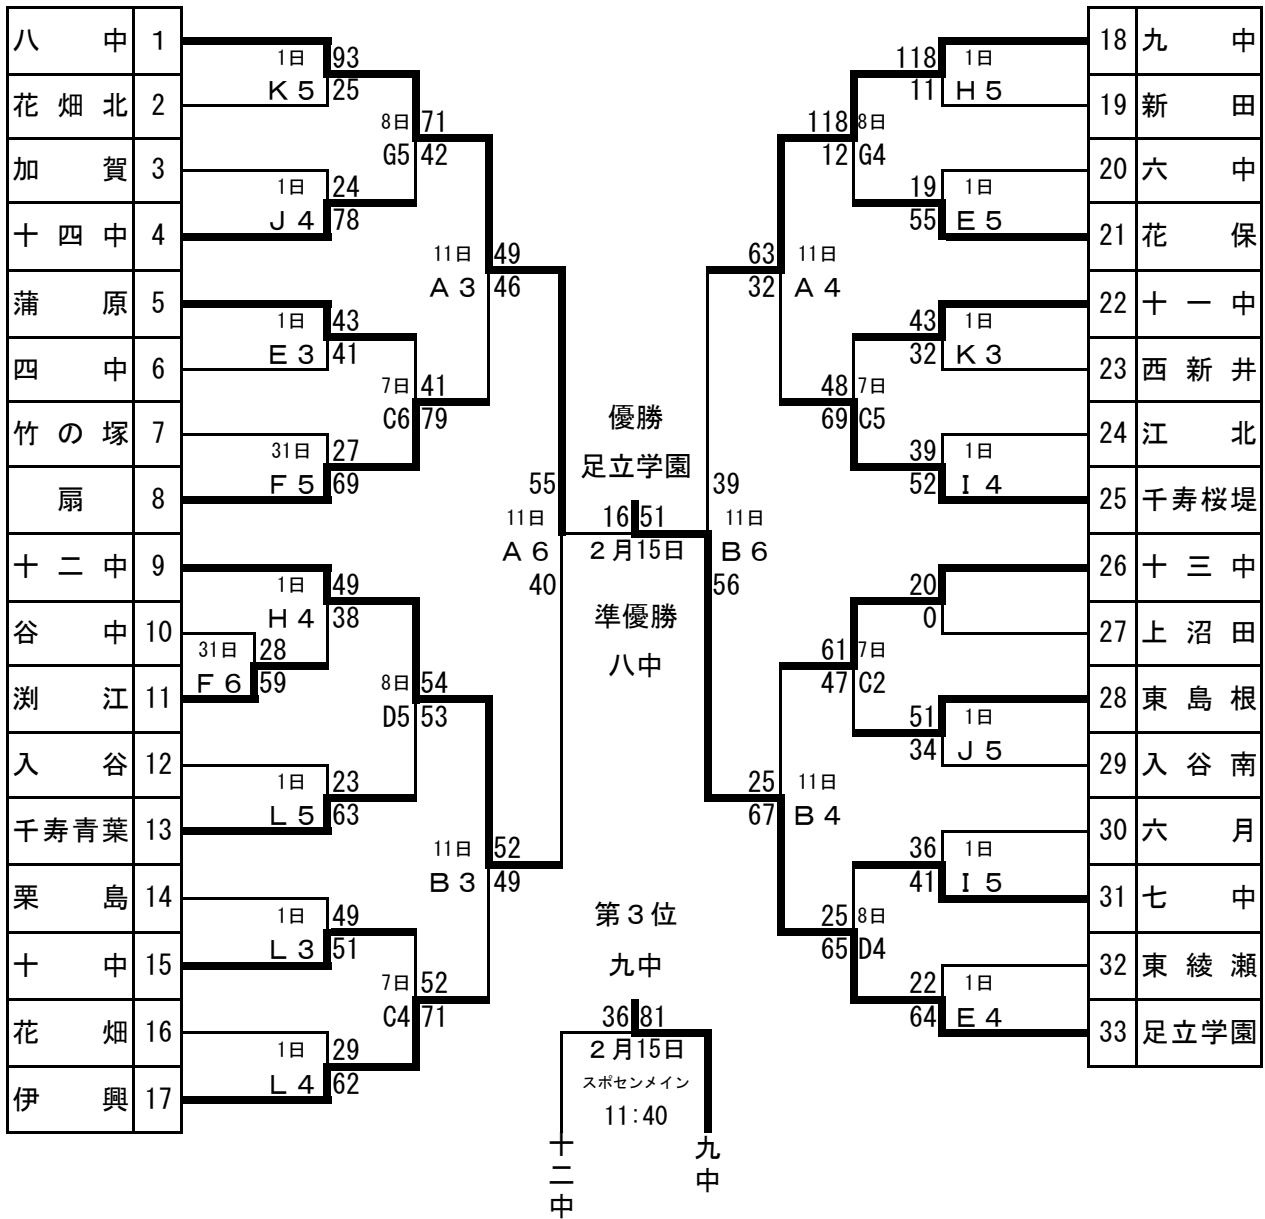

# 第67回 足立区民バスケットボール大会 (中学生の部)

## 【男子】

1/31, 2/1 | 2/7, 8 | 2/11 | 2/15 | 2/11 | 2/7, 8 | 1/31, 2/1

### <時程>

- 第1試合 9 : 00 ~
- 第2試合 10 : 20 ~
- 第3試合 11 : 40 ~
- 第4試合 13 : 00 ~
- 第5試合 14 : 20 ~
- 第6試合 15 : 40 ~