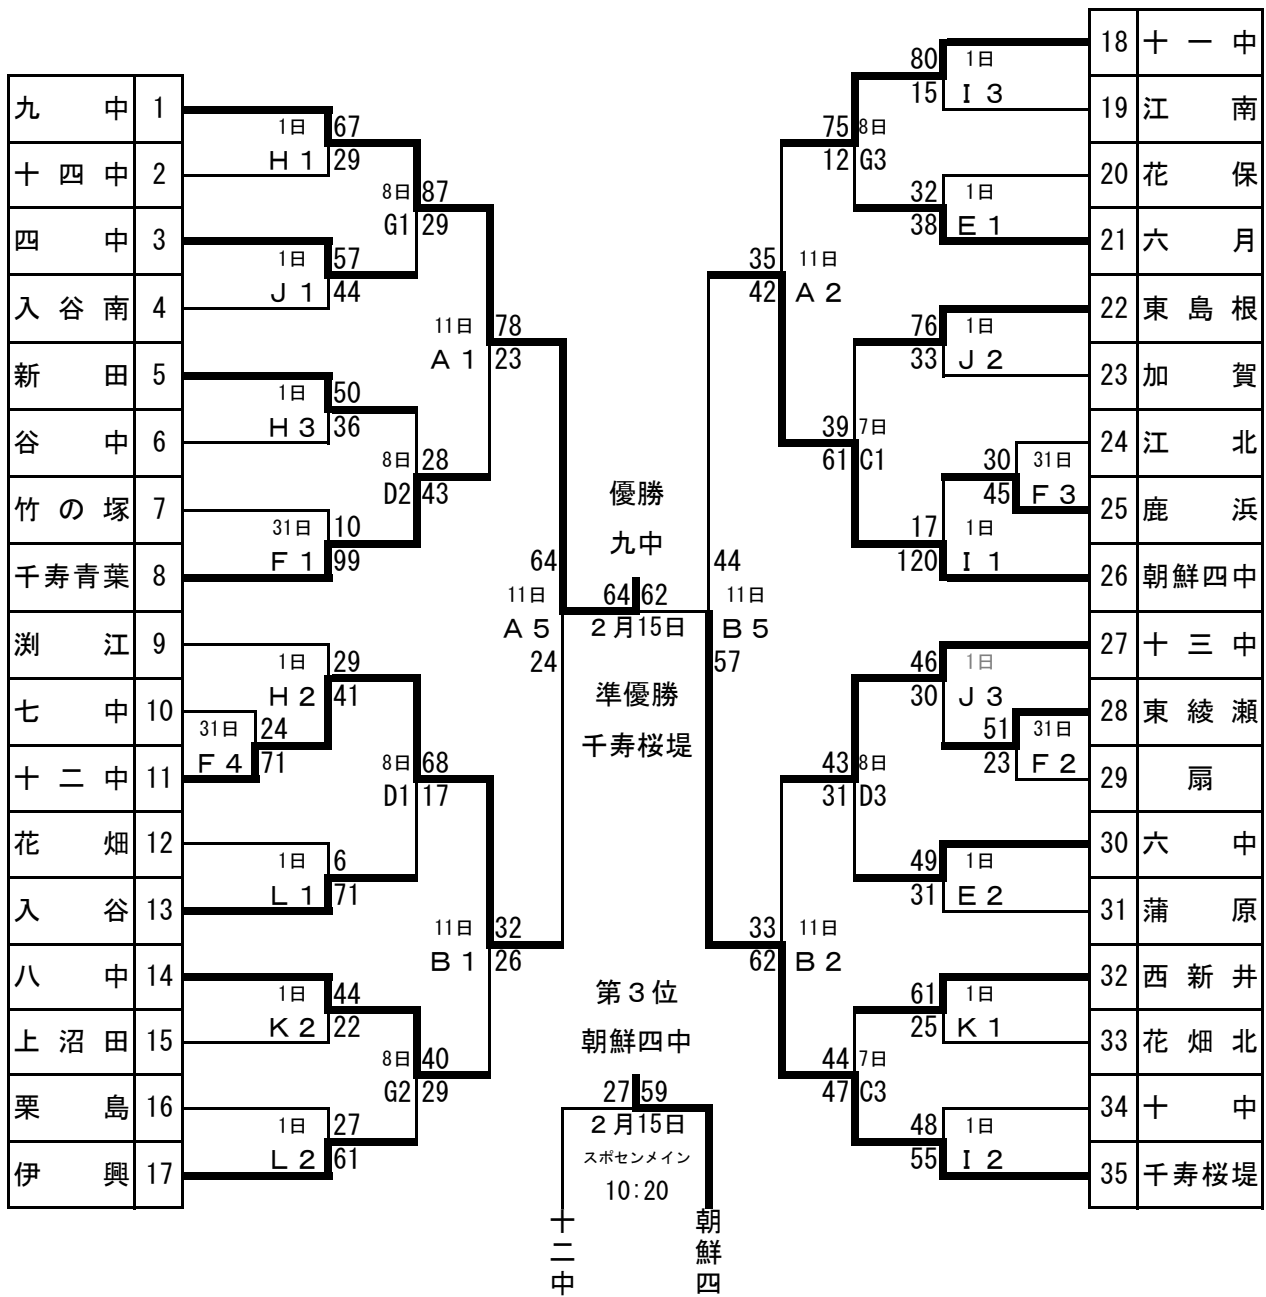

第67回 足立区民バスケットボール大会（中学生の部）

【女子】

1/31, 2/1 | 2/7, 8 | 2/11 | 2/15 | 2/11 | 2/7, 8 | 1/31, 2/1

<会場>

- A : スポセン
- B : スポセン
- C : 千寿桜堤
- D : 千寿青葉
- E : 六中
- F : 七中
- G : 八中
- H : 新田
- I : 江北
- J : 東島根
- K : 西新井
- L : 伊興

<時程>

- 第1試合 9 : 00 ~
- 第2試合 10 : 20 ~
- 第3試合 11 : 40 ~
- 第4試合 13 : 00 ~
- 第5試合 14 : 20 ~
- 第6試合 15 : 40 ~

<11日スポセンでの時程>

- 第1試合 9 : 20 ~
- 第2試合 10 : 40 ~
- 第3試合 12 : 00 ~
- 第4試合 13 : 20 ~
- 第5試合 14 : 40 ~
- 第6試合 16 : 00 ~