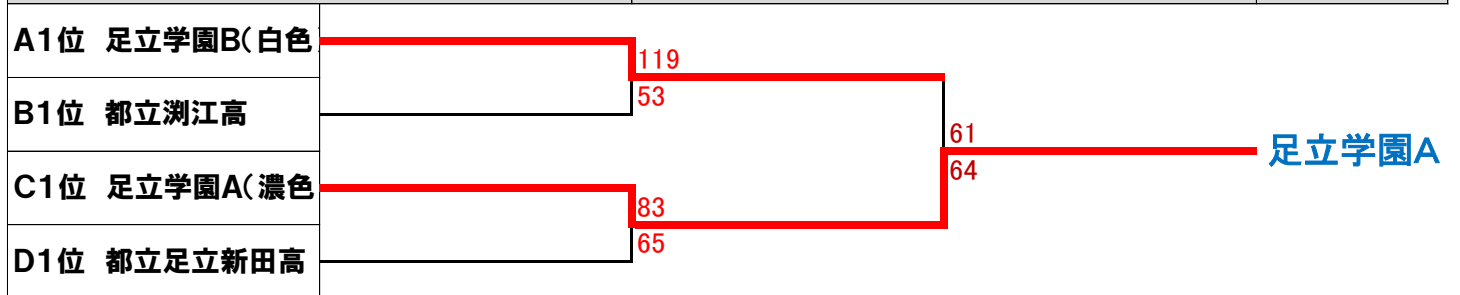

第22回足立区高校生バスケットボール大会 結果報告書

主催:主管:足立区バスケットボール連盟 後援:足立区/(公財)足立区体育協会 協賛:(株)モルテン

日時:平成28年3月13日(日)~3月21日(月・祝) 会場:江北・花畑・鹿浜・梅田体育館、スイムスポーツセンター

【男子の部】

予選リーグ	対戦相手	結果	勝敗	予選順位
予選Aリーグ	足立学園B(白色)	○ 55-52	○ 93-61	2-0 1
	都立足立高	×	○ 88-40	1-1 2
	都立足立西高	×		0-2 3
予選Bリーグ	都立荒川商業高	×	○ 86-55	1-1 2
	都立淵江高	○ 102-73	○ 92-75	2-0 1
	都立青井高	×		0-2 3
予選Cリーグ	都立江北高	○ 95-57	×	1-1 2
	都立足立工業高	×	×	0-2 3
	足立学園A(濃色)	○ 70-66	○ 132-29	2-0 1
予選Dリーグ	都立足立東高	×	×	0-2 3
	都立足立定時制	○ 82-47	×	1-1 2
	都立足立新田高	○ 95-40	○ 88-43	2-0 1
A2位 都足立高 110-60 B2位 都荒川商 C2位 都江北高 124-59 D2位 都足立定時				交流戦
A3位 都足立西高 86-40 B3位 都青井高 C3位 都足立工業 65-62 D3位 都足立東高				
B3位 都青井高 29-143 A2位 都足立高 B2位 都荒川商業 98-49 C3位 都足立工業				

【女子の部】

予選リーグ	対戦相手	結果	勝敗	予選順位
予選Eリーグ	都立江北高	×	○ 65-33	1-1 2
	都立足立新田高	○ 122-48	○ 105-19	2-0 1
	都立足立東高	×		0-2 3
予選Fリーグ	都立淵江高	×	○ 69-55	1-1 2
	都立足立定時制	○ 67-38	○ 84-61	2-0 1
	都立荒川商業高	×		0-2 3
予選Gリーグ	潤徳女子高	○ 97-38	×	1-1 2
	都立足立西高	×	×	0-2 3
	都立足立高	○ 81-60	○ 83-46	2-0 1
E2位 都江北高 53-58 F2位 都淵江高 E3位 都足立東高 36-51 F3位 都荒川商				交流戦
E2位 都江北高 70-88 G2位 潤徳女子 E3位 都足立東高 32-63 G3位 都足立西高				
F2位 都淵江高 53-80 G2位 潤徳女子 F3位 都荒川商 60-50 G3位 都足立西高				
F2位 都淵江高 91-48 E3位 都足立東 E2位 都江北高 51-70 F3位 都荒川商				
決勝リーグ				
	E1位 都立足立新田高	F1位 都立足立定時制	G1位 都立足立高	勝敗 順位
E1位 都立足立新田高		○ 74-37	○ 89-45	2-0 優勝
F1位 都立足立定時制	×		×	0-2 第3位
G1位 都立足立高	×	○ 67-61		1-1 準優勝