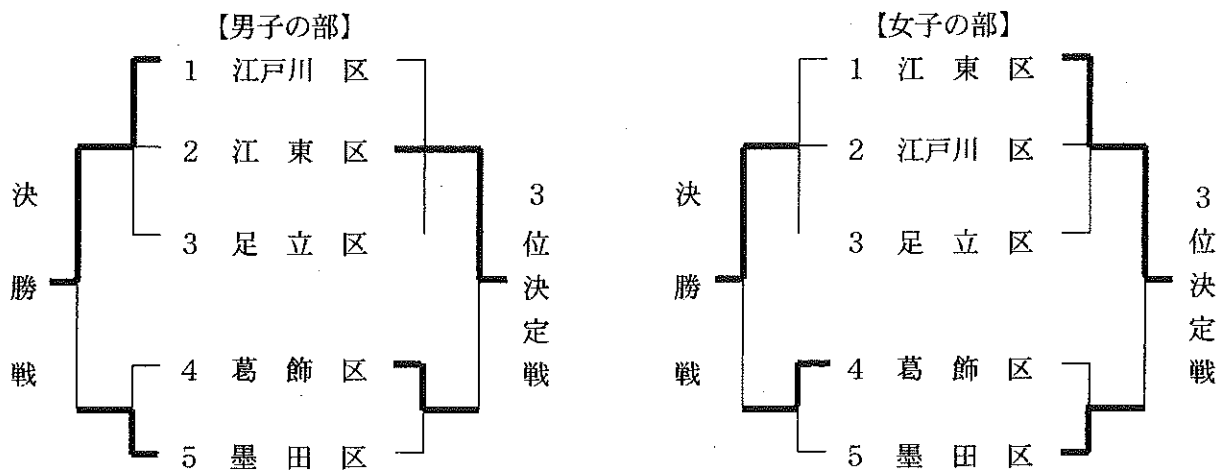

第14回墨東五区交流中学生選抜バスケットボール大会結果

【男子の部】 Aコート

【女子の部】 Bコート

① 9:30~	江戸川区 51 - 43 江東区	江東区 39 - 49 江戸川区
試合間 15分		
② 10:50~	江戸川区 43 - 39 足立区	江東区 48 - 45 足立区
③ 11:55~	葛飾区 46 - 67 墨田区	葛飾区 55 - 49 墨田区
④ 13:10~	江東区 38 - 30 足立区	江戸川区 59 - 41 足立区
⑤ 14:15~ 三決	江東区 56 - 46 葛飾区	江東区 69 - 35 墨田区
⑥ 15:30~ 決勝	江戸川区 56 - 34 墨田区	江戸川区 56 - 34 葛飾区

【成績】

	優勝	準優勝	第3位		
男子の部	江戸川区	墨田区	江東区		
女子の部	江戸川区	葛飾区	江東区		
	最優秀選手賞	優秀選手賞			
男子の部	兵頭 (江戸川)	宮田 (墨田)	奥田 (江東)	神戸 (葛飾)	塚田 (足立)
女子の部	稲川 (江戸川)	柴崎 (葛飾)	白山 (江東)	大圖 (墨田)	綱川 (足立)

来年度 葛飾区開催 3月1日(日) 奥戸スポーツセンター