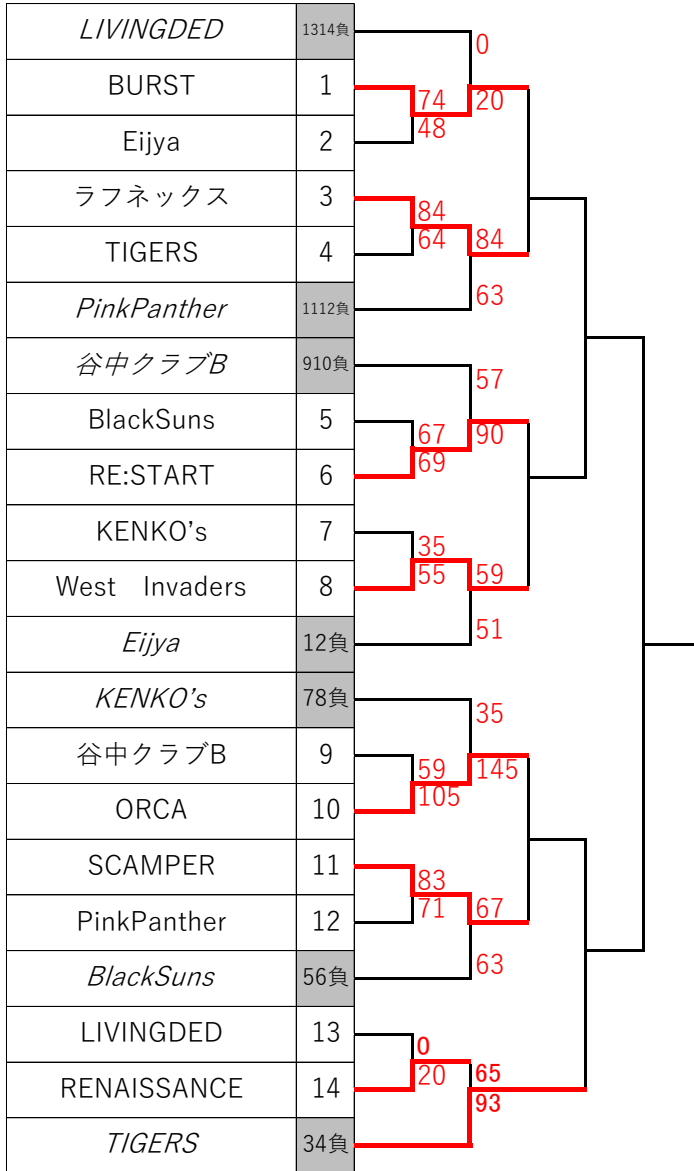

## 【男子1部】

<i>Fastbreakers</i>	56負				83
キョーズ	1		68	100	
ファントム	2		100		
SUNRISE	3		85		
OKSC	4		90	71	
逆指名	78負				99
キョーズ	12負				92
Fastbreakers	5		73	103	
力組	6		82		
逆指名	7		56		
Drunker's	8		69	101	
<i>SUNRISE</i>	34負				49

## 【男子2部】

<i>BOB</i>	56負				51
アキオブルーインズ	1		49	67	
アゲイン	2		68		
one nine	3		63		
MISFITS	4		61	66	
<i>AVENGERS</i>	78負				81
アキオブルーインズ	12負				69
BOB	5		41	80	
Rookies	6		78		
AVENGERS	7		72		
ONE POINTS	8		96	100	
<i>MISFITS</i>	34負				77

## 【男子3部】

<i>SteveJobs</i>	56負				77
リトルバード	1		65	90	
Zero sum	2		79		
WARNING	3		65		
NEXUS	4		70		
梅島クラブ	78負				
リトルバード	12負				74
LITTLESTYLE	5		73	48	
SteveJobs	6		62		
KOHOKU	7		80		
梅島クラブ	8		61		
<i>WARNING</i>	34負				

【男子5部】

【女子1部】

【女子2部】

【シニアの部】