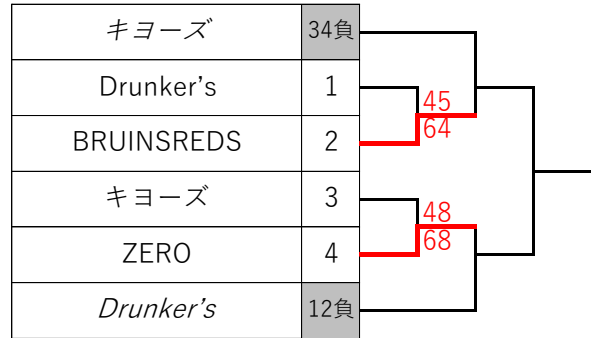

## 【男子2部】

<i>BOB</i>	56負				51
アキオブルーインズ	1		49	67	
アゲイン	2		68		
one nine	3		63		
MISFITS	4		61	66	
<i>AVENGERS</i>	78負				81
アキオブルーインズ	12負				69
BOB	5		41	80	
Rookies	6		78		
AVENGERS	7		72		
ONE POINTS	8		96	100	
<i>MISFITS</i>	34負				77

## 【男子3部】

<i>SteveJobs</i>	56負				77
リトルバード	1		65	90	
Zero sum	2		79		
WARNING	3		65		
NEXUS	4		70		
梅島クラブ	78負				
リトルバード	12負				74
LITTLESTYLE	5		73	48	
SteveJobs	6		62		
KOHOKU	7		80		
梅島クラブ	8		61		
<i>WARNING</i>	34負				

## 【男子4部】

<i>METEORALLIANCE</i>	56負				
GIS	1		67		
BMT	2		71		
DOPE	3		101		
ジャスマインズ	4		47	78	
<i>RYU'S</i>	78負				42
<i>GIS</i>	12負				
METEORALLIANCE	5		71		
ANSWER	6		104		
RYU'S	7		68		
島根ボンバーズ	8		82	81	
ジャスマインズ	34負				59

【男子5部】

【女子1部】

【女子2部】

【シニアの部】