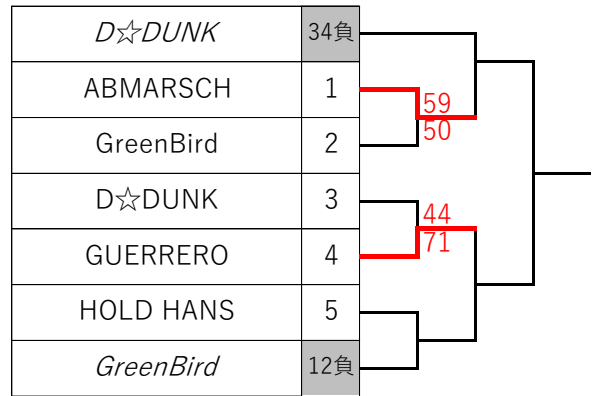

## 【男子3部】

<i>SteveJobs</i>	56負				77
リトルバード	1		65	90	
Zero sum	2		79		
WARNING	3		65		
NEXUS	4		70		
梅島クラブ	78負				
リトルバード	12負				74
LITTLESTYLE	5		73	48	
SteveJobs	6		62		
KOHOKU	7		80		
梅島クラブ	8		61		
<i>WARNING</i>	34負				

## 【男子4部】

<i>METEORALLIANCE</i>	56負				
GIS	1		67		
BMT	2		71		
DOPE	3		101		
ジャスマインズ	4		47	78	
<i>RYU'S</i>	78負				42
<i>GIS</i>	12負				
METEORALLIANCE	5		71		
ANSWER	6		104		
RYU'S	7		68		
島根ボンバーズ	8		82	81	
ジャスマインズ	34負				59

【男子5部】

【女子1部】

【女子2部】

【シニアの部】