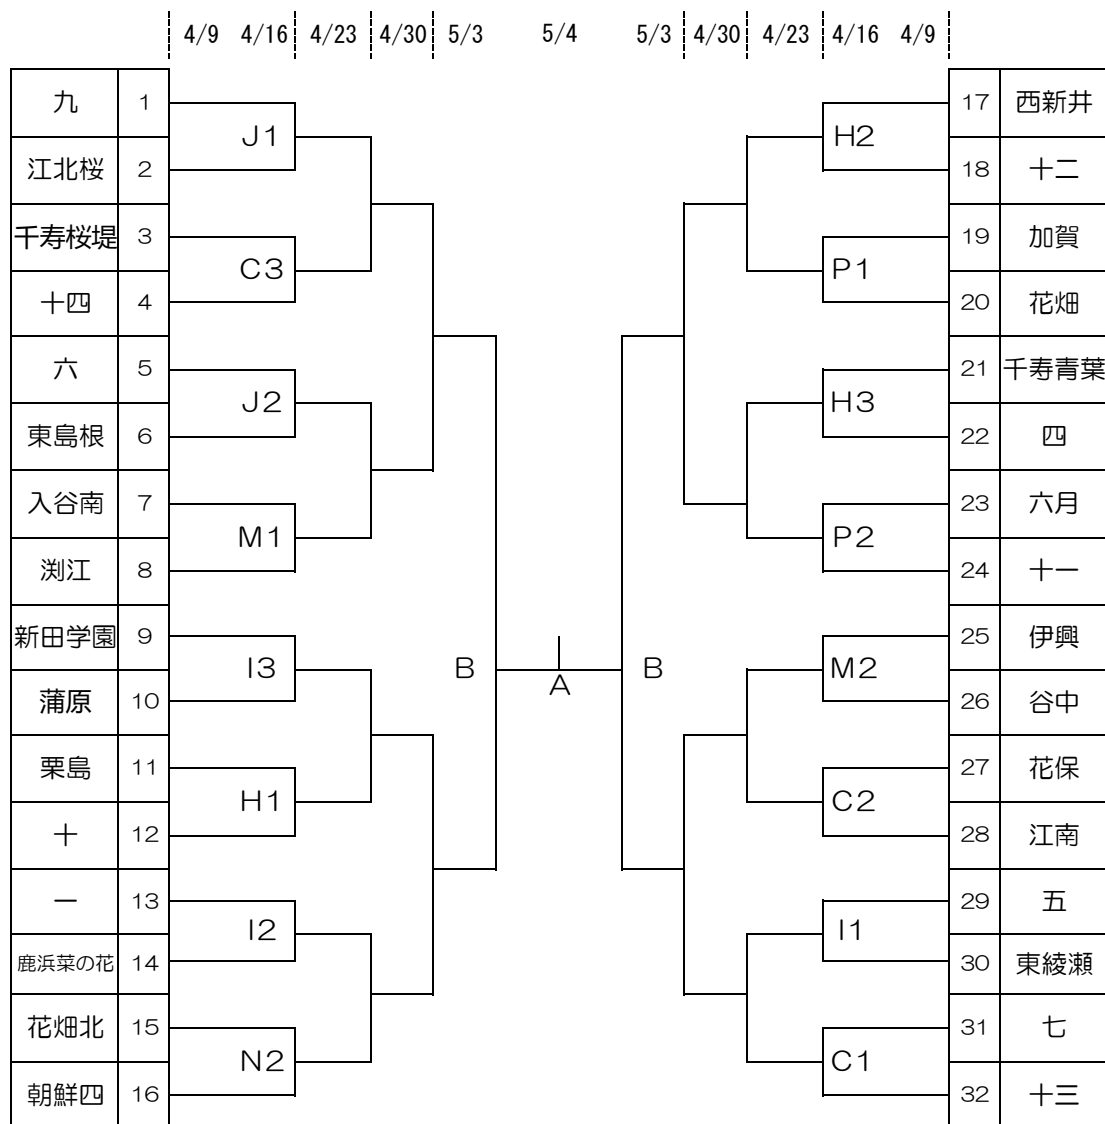

第76回 足立区民バスケットボール大会（中学生の部）

【男子】

<会場>

- | | |
|----------|--------|
| A: 足立学園 | J: 東島根 |
| B: スポセン | K: 蒲原 |
| C: 千寿桜堤 | L: 西新井 |
| D: 鹿浜菜の花 | M: 伊興 |
| E: 新田学園 | N: 花畑北 |
| F: 十 | O: 栗島 |
| G: 千寿青葉 | P: 六月 |
| H: 四 | |
| I: 五 | |

<時程>

- ① 9:00~
- ② 10:20~
- ③ 11:40~
- ④ 13:00~
- ⑤ 14:20~
- ⑥ 15:40~

<5/3 スポセンでの時程>

- ① 9:20~ 女子準決勝
- ② 10:40~ 男子準決勝
- ③ 12:00~ 女子5~8決
- ④ 12:40~ 男子5~8決
- ⑤ 13:20~ 女子5決&7決
- ⑥ 14:00~ 男子5決&7決
- ③④⑤⑥は5~8決定戦
- 8-2-8

第76回 足立区民バスケットボール大会（中学生の部）

【女子】

<会場>

A: 足立学園	J: 東島根
B: スポセン	K: 蒲原
C: 千寿桜堤	L: 西新井
D: 鹿浜菜の花	M: 伊興
E: 新田学園	N: 花畑北
F: +	O: 栗島
G: 千寿青葉	P: 六月
H: 四	
I: 五	

<時程>

① 9:00~
 ② 10:20~
 ③ 11:40~
 ④ 13:00~
 ⑤ 14:20~
 ⑥ 15:40~

<5/3 スポセンでの時程>

① 9:20~ 女子準決勝
 ② 10:40~ 男子準決勝
 ③ 12:00~ 女子5~8決
 ④ 12:40~ 男子5~8決
 ⑤ 13:20~ 女子5決&7決
 ⑥ 14:00~ 男子5決&7決
 ③④⑤⑥は5~8決定戦
 8-2-8