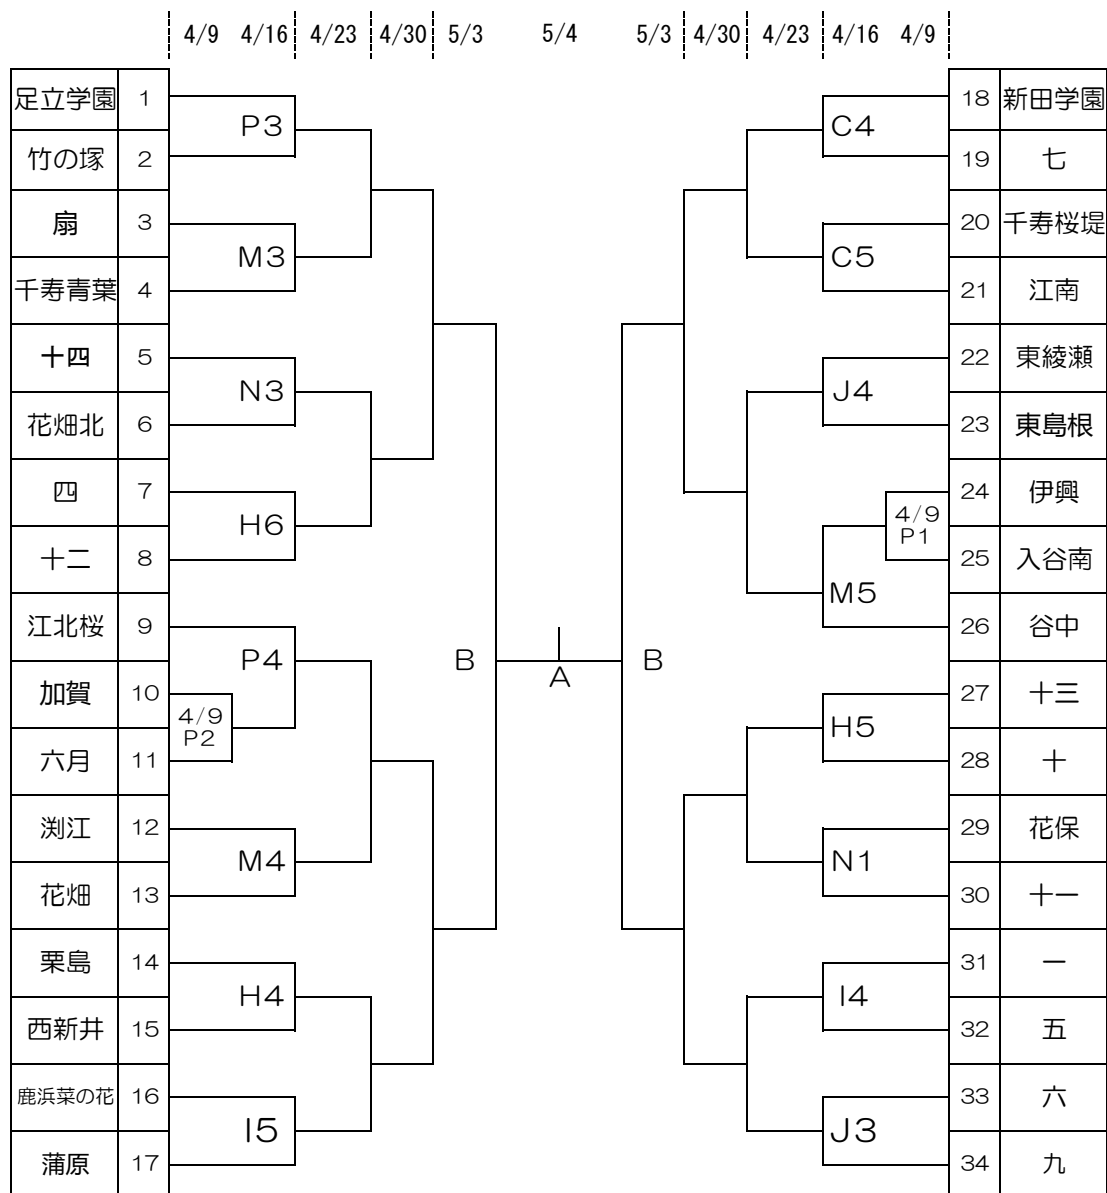

第76回 足立区民バスケットボール大会（中学生の部）

【男子】

<会場>

- | | |
|----------|--------|
| A: 足立学園 | J: 東島根 |
| B: スポセン | K: 蒲原 |
| C: 千寿桜堤 | L: 西新井 |
| D: 鹿浜菜の花 | M: 伊興 |
| E: 新田学園 | N: 花畑北 |
| F: 十 | O: 栗島 |
| G: 千寿青葉 | P: 六月 |
| H: 四 | |
| I: 五 | |

<時程>

- ① 9:00~
- ② 10:20~
- ③ 11:40~
- ④ 13:00~
- ⑤ 14:20~
- ⑥ 15:40~

<5/3 スポセンでの時程>

- ① 9:20~ 女子準決勝
- ② 10:40~ 男子準決勝
- ③ 12:00~ 女子5~8決
- ④ 12:40~ 男子5~8決
- ⑤ 13:20~ 女子5決&7決
- ⑥ 14:00~ 男子5決&7決
- ③④⑤⑥は5~8決定戦
- 8-2-8

第76回 足立区民バスケットボール大会（中学生の部）

【女子】

<会場>

A: 足立学園	J: 東島根
B: スポセン	K: 蒲原
C: 千寿桜堤	L: 西新井
D: 鹿浜菜の花	M: 伊興
E: 新田学園	N: 花畑北
F: +	O: 栗島
G: 千寿青葉	P: 六月
H: 四	
I: 五	

<時程>

① 9:00~
 ② 10:20~
 ③ 11:40~
 ④ 13:00~
 ⑤ 14:20~
 ⑥ 15:40~

<5/3 スポセンでの時程>

① 9:20~ 女子準決勝
 ② 10:40~ 男子準決勝
 ③ 12:00~ 女子5~8決
 ④ 12:40~ 男子5~8決
 ⑤ 13:20~ 女子5決&7決
 ⑥ 14:00~ 男子5決&7決
 ③④⑤⑥は5~8決定戦
 8-2-8