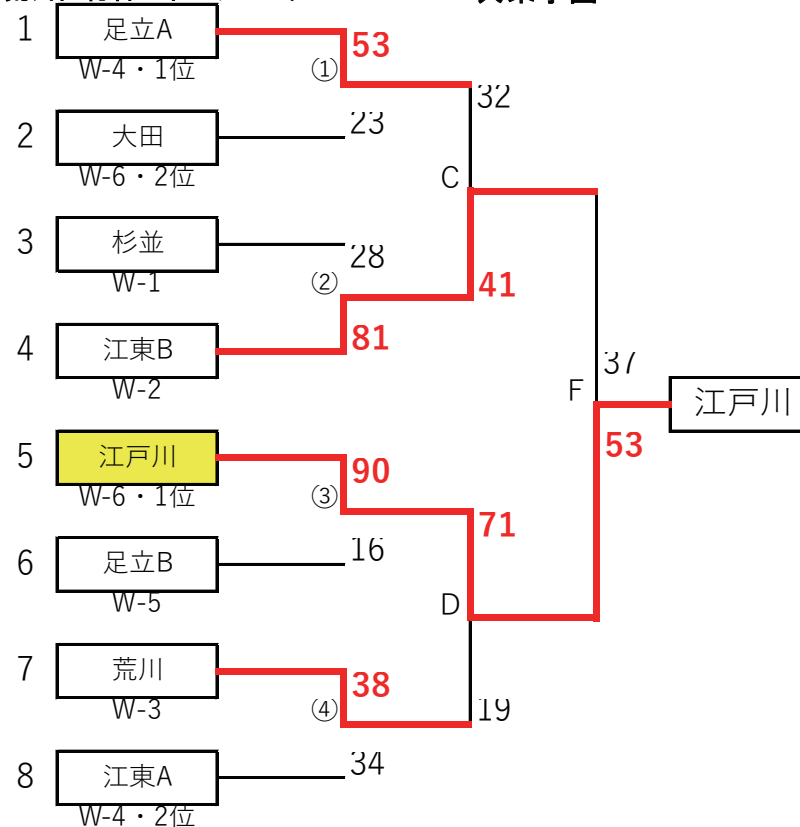

11月27日(土)練馬区光が丘体育館 Bコート

W-3	チーム名	荒川	文京	目黒	勝-負	順位
7	荒川		○55-6	○64-30	2-0	1
8	文京	×6-55		×6-38	0-2	3
9	目黒	×30-64	○38-6		1-1	2

11月28日(日)江戸川総合体育館 Bコート

W-4	チーム名	足立A	中央	江東A	勝-負	順位
10	足立A		○77-66	○57-26	2-0	1
11	中央	×66-77		×56-82	0-2	3
12	江東A	×26-57	○82-56		1-1	2

11月28日(日)江戸川総合体育館 Bコート

W-5	チーム名	豊島	コリア	足立B	勝-負	順位
13	豊島		×36-54	×36-68	0-2	3
14	コリア	○54-36		×25-48	1-1	2
15	足立B	○68-36	○48-25		2-0	1

11月23日(祭)板橋区小豆沢体育館 Bコート

W-6	チーム名	大田	墨田	江戸川	勝-負	順位
16	大田		○40-16	×17-81	1-1	2
17	墨田	×16-40		×6-78	0-2	3
18	江戸川	○81-17	○78-6		2-0	1

女子決勝トーナメント
12月11日(土)
荒川区総合スポーツセンター

女子最終日
12月12日(日)
共栄学園

女子の部

1位	江戸川区
2位	江東区B
3位	荒川区
3位	足立区A