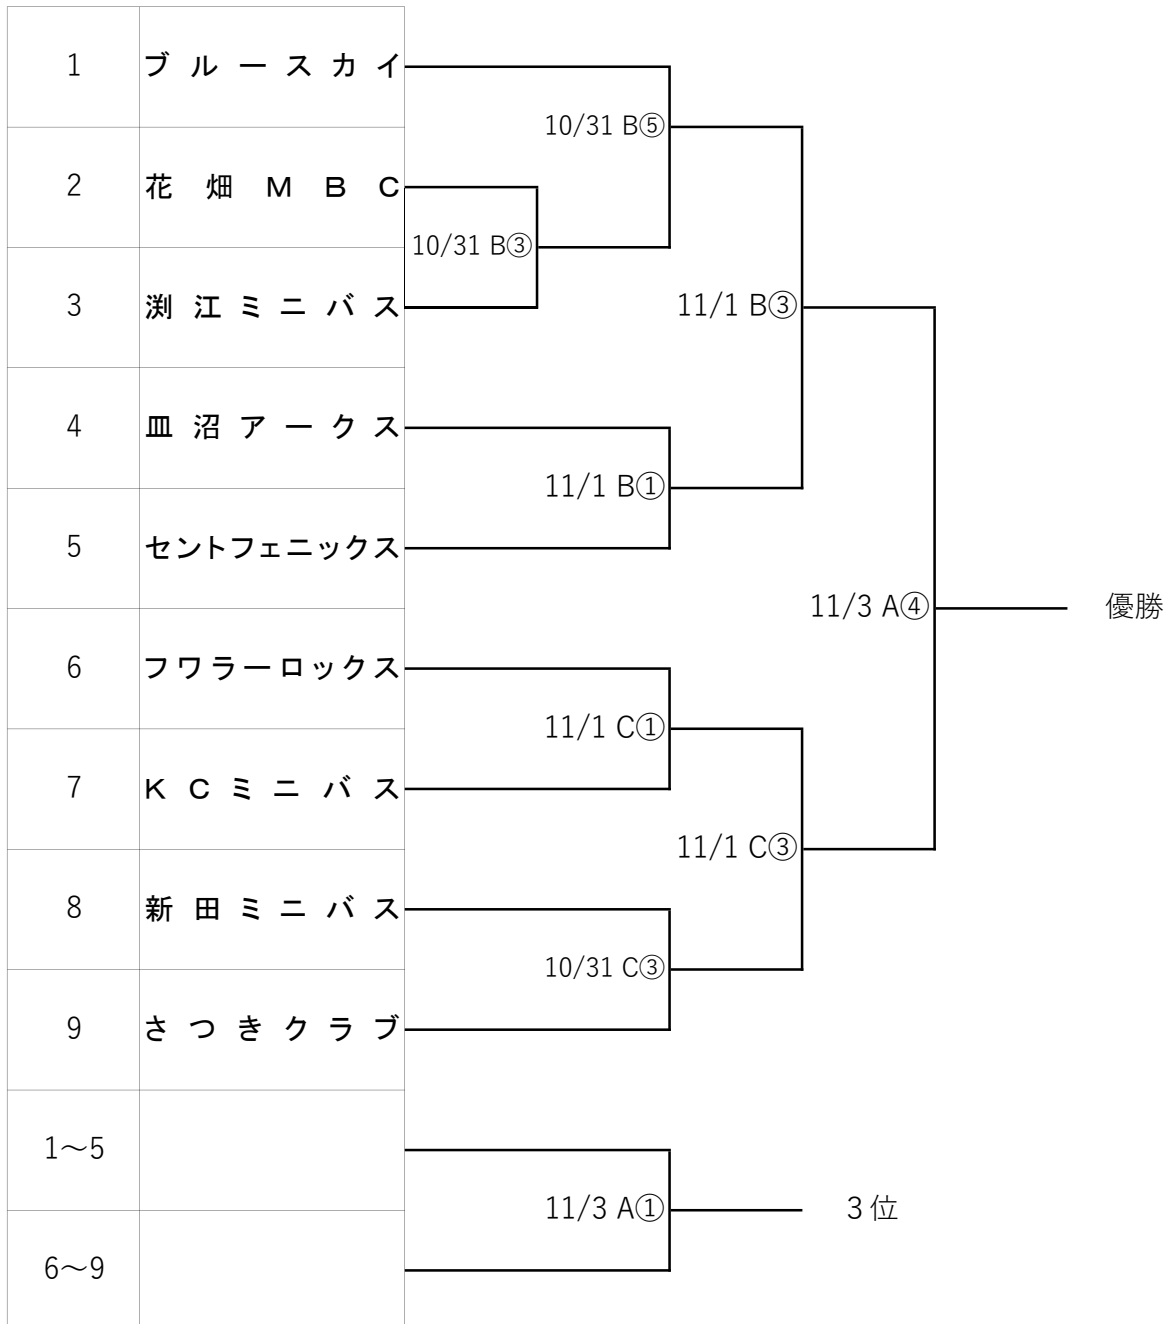

足立区秋季ミニバスケットボール大会

■女子トーナメント戦

試合会場	Bコート (総スポ)		Cコート (総スポ)		Aコート (スイム)
試合時間	①	②	③	④	⑤
	9:30	11:10	12:50	14:30	16:10

※各試合後に、サテライトを6分流しで行う。

※10月31日は、土曜日開催のため試合時間を第2試合より開始致します。